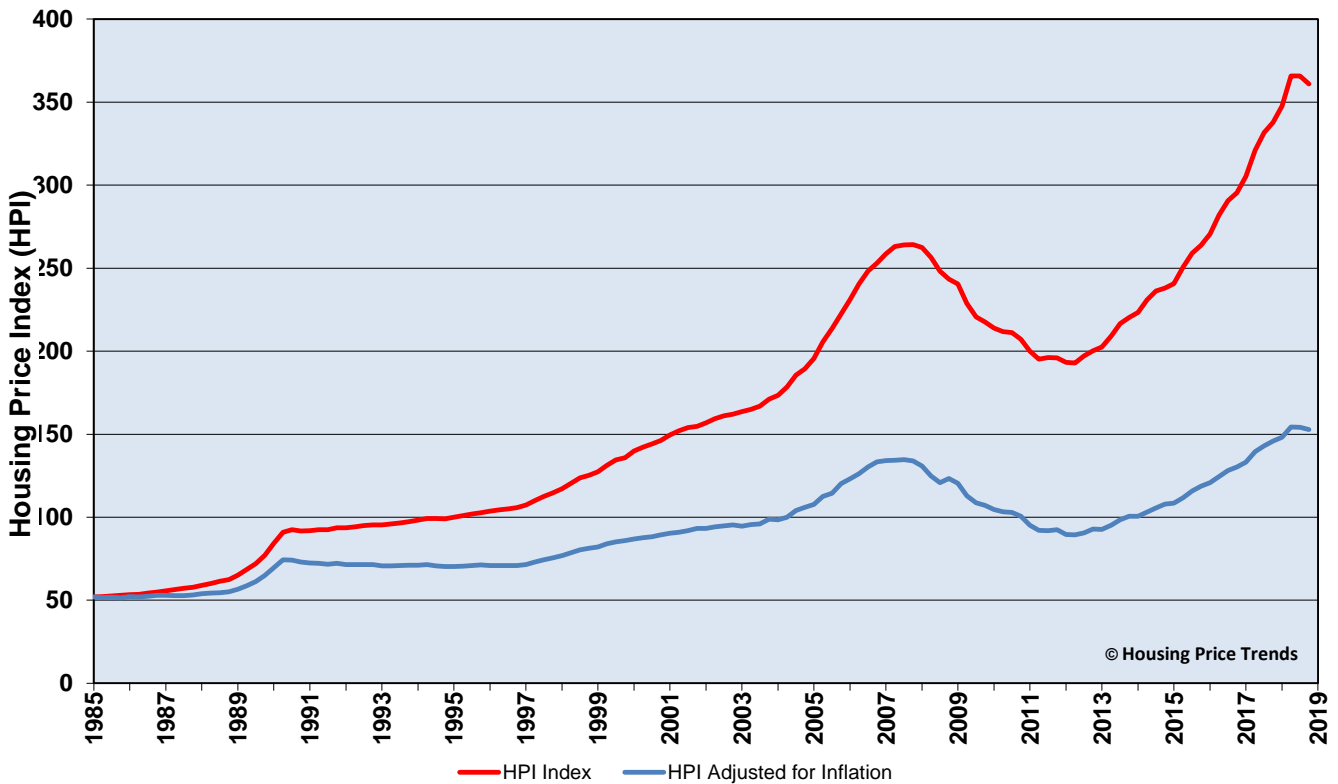

Seattle-Bellevue-Kent, WA (MSAD)

Seattle-Bellevue-Kent, WA (MSAD)

Housing Price Trends™

Seattle-Bellevue-Kent, WA (MSAD)

Year	Quarter	Inflation Adjusted % Change in HPI	Buy					Buy/Sell		Sell			Buy/Sell	
			Signal 1	Signal 2	Signal 3	Signal 4	Signal 5	Signal 1	Signal 2	Signal 1	Signal 2	Signal 3		
1998	1	7.10	+	+	+	+	+	+	+	+	+	+	+	
	2	7.71	+	+	+	+	+	+	+	+	+	+	+	
	3	8.02	+	+	+	+	+	+	+	+	+	+	+	
	4	7.89	+	+	+	+	+	+	+	+	+	+	+	
1999	1	7.13	+	+	+	+	+	+	+	+	+	+	+	
	2	6.74	+	+	+	+	+	+	+	+	+	+	+	
	3	6.35	+	-	+	+	+	+	+	+	+	+	+	
	4	5.83	+	-	+	+	+	+	+	+	+	+	+	
2000	1	5.80	+	-	+	+	+	+	+	+	+	+	+	
	2	5.19	+	-	-	+	+	+	+	+	+	+	+	
	3	4.02	-	-	-	-	+	+	+	+	+	+	+	
	4	3.84	-	-	-	-	+	+	+	+	+	+	+	
2001	1	3.96	-	-	-	-	+	+	+	+	+	+	+	
	2	3.73	-	-	-	-	+	+	-	+	+	+	+	
	3	3.88	-	-	-	-	+	+	-	+	+	+	+	
	4	4.21	-	-	-	-	+	+	-	+	+	+	+	
2002	1	3.80	-	-	-	-	+	-	+	+	+	+	+	
	2	3.51	-	-	-	-	+	-	+	+	+	+	+	
	3	3.38	-	-	-	-	+	-	+	+	+	+	+	
	4	2.67	-	-	-	-	+	-	+	+	+	+	+	
2003	1	1.80	-	-	-	-	+	-	+	-	+	+	+	SELL
	2	1.35	-	-	-	-	+	-	+	-	+	+	+	
	3	1.29	-	-	-	-	+	-	+	-	+	+	+	
	4	2.41	-	-	-	-	+	-	+	-	+	+	+	
2004	1	3.88	-	+	-	+	+	-	+	-	+	+	+	
	2	4.43	-	+	+	+	+	-	+	-	+	+	+	
	3	6.61	+	+	+	+	+	+	+	+	+	+	+	BUY
	4	7.84	+	+	+	+	+	+	-	+	+	+	+	
2005	1	8.30	+	+	+	+	+	+	+	+	+	+	+	
	2	10.88	+	+	+	+	+	+	+	+	+	+	+	
	3	11.14	+	+	+	+	+	+	+	+	+	+	+	
	4	11.73	+	+	+	+	+	+	+	+	+	+	+	
2006	1	13.90	+	+	+	+	+	+	+	+	+	+	+	
	2	13.23	+	+	+	+	+	+	+	+	+	+	+	
	3	13.02	+	+	+	+	+	+	+	+	+	+	+	
	4	12.37	+	+	+	+	+	+	+	+	+	+	+	
2007	1	9.94	+	-	+	+	+	+	+	+	+	+	+	
	2	7.67	+	-	-	-	+	+	+	+	+	+	+	
	3	4.92	-	-	-	-	+	+	+	+	+	+	+	
	4	1.86	-	-	-	-	+	+	+	-	-	+	+	SELL
2008	1	-1.08	-	-	-	-	+	-	+	-	-	-	-	
	2	-4.79	-	-	-	-	+	-	-	-	-	-	-	
	3	-8.73	-	-	-	-	+	-	-	-	-	-	-	
	4	-9.17	-	-	-	-	+	-	+	-	+	-	-	
2009	1	-7.95	-	-	-	-	-	-	+	-	+	-	-	
	2	-8.75	-	-	-	-	-	-	+	-	+	-	-	
	3	-9.74	-	-	-	-	-	-	+	-	+	-	-	
	4	-11.46	-	-	-	-	-	-	+	-	+	-	-	
2010	1	-13.03	-	-	-	-	-	-	+	-	+	-	-	
	2	-10.79	-	-	-	-	-	-	+	-	+	-	-	
	3	-6.93	-	+	-	-	-	-	+	-	+	-	-	
	4	-5.79	-	+	+	-	-	-	+	-	+	-	-	
2011	1	-7.57	-	+	+	-	-	-	+	-	+	-	-	