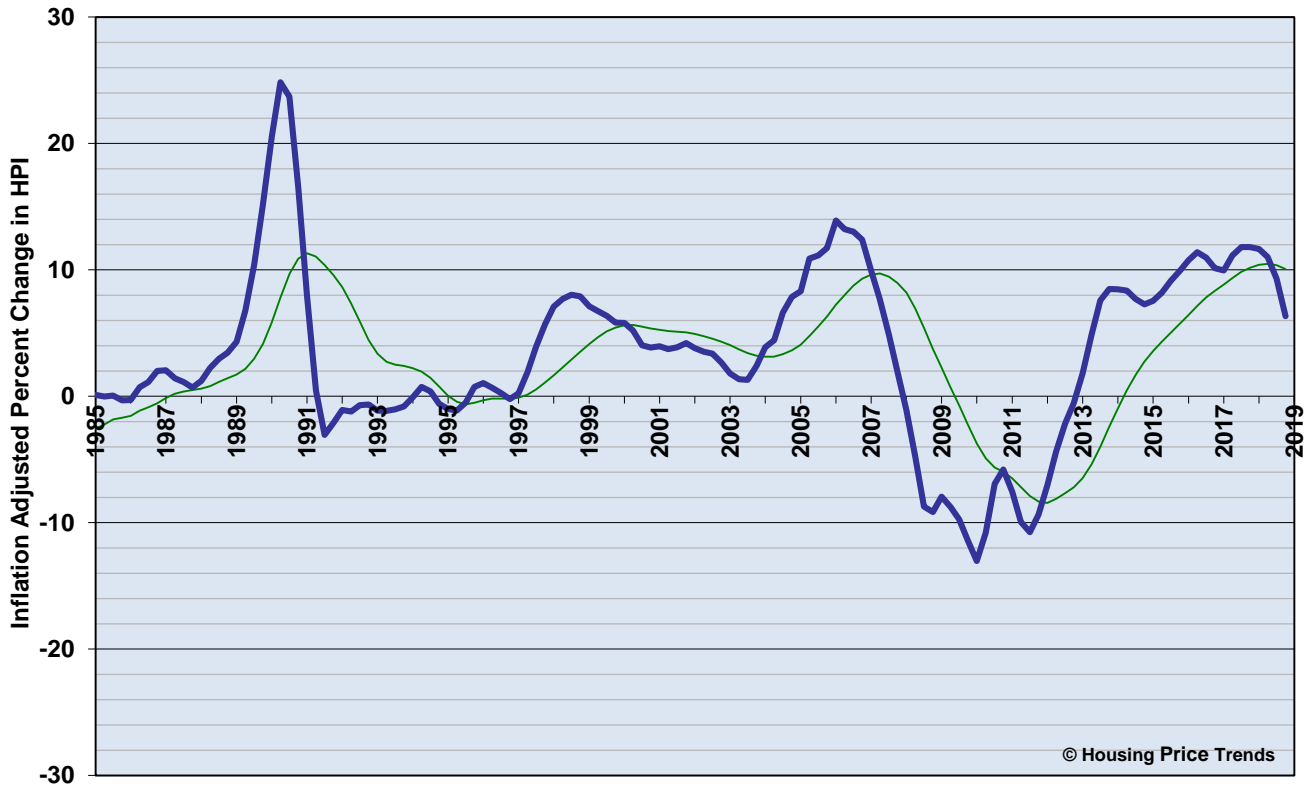

Seattle-Bellevue-Kent, WA (MSAD)

Seattle-Bellevue-Kent, WA (MSAD)

Housing Price Trends™

Seattle-Bellevue-Kent, WA (MSAD)

Year	Quarter	Inflation Adjusted % Change in HPI	Buy					Buy/Sell		Sell			Buy/Sell	
			Signal 1	Signal 2	Signal 3	Signal 4	Signal 5	Signal 1	Signal 2	Signal 1	Signal 2	Signal 3		
1998	1	7.10	+	+	+	+	+	+	+	+	+	+	+	
	2	7.71	+	+	+	+	+	+	+	+	+	+	+	
	3	8.02	+	+	+	+	+	+	+	+	+	+	+	
	4	7.89	+	+	+	+	+	+	+	+	+	+	+	
1999	1	7.13	+	+	+	+	+	+	+	+	+	+	+	
	2	6.74	+	+	+	+	+	+	+	+	+	+	+	
	3	6.35	+	-	+	+	+	+	+	+	+	+	+	
	4	5.83	+	-	+	+	+	+	+	+	+	+	+	
2000	1	5.80	+	-	+	+	+	+	+	+	+	+	+	
	2	5.19	+	-	-	+	+	+	+	+	+	+	+	
	3	4.02	-	-	-	-	+	+	+	+	+	+	+	
	4	3.84	-	-	-	-	+	+	+	+	+	+	+	
2001	1	3.96	-	-	-	-	+	+	+	+	+	+	+	
	2	3.73	-	-	-	-	+	+	-	+	+	+	+	
	3	3.88	-	-	-	-	+	+	-	+	+	+	+	
	4	4.21	-	-	-	-	+	+	-	+	+	+	+	
2002	1	3.80	-	-	-	-	+	-	+	+	+	+	+	
	2	3.51	-	-	-	-	+	-	+	+	+	+	+	
	3	3.38	-	-	-	-	+	-	+	+	+	+	+	
	4	2.67	-	-	-	-	+	-	+	+	+	+	+	
2003	1	1.80	-	-	-	-	+	-	+	-	+	+	+	SELL
	2	1.35	-	-	-	-	+	-	+	-	+	+	+	
	3	1.29	-	-	-	-	+	-	+	-	+	+	+	
	4	2.41	-	-	-	-	+	-	+	-	+	+	+	
2004	1	3.88	-	+	-	+	+	-	+	-	+	+	+	
	2	4.43	-	+	+	+	+	-	+	-	+	+	+	
	3	6.61	+	+	+	+	+	+	+	+	+	+	+	BUY
	4	7.84	+	+	+	+	+	+	-	+	+	+	+	
2005	1	8.30	+	+	+	+	+	+	+	+	+	+	+	
	2	10.88	+	+	+	+	+	+	+	+	+	+	+	
	3	11.14	+	+	+	+	+	+	+	+	+	+	+	
	4	11.73	+	+	+	+	+	+	+	+	+	+	+	
2006	1	13.90	+	+	+	+	+	+	+	+	+	+	+	
	2	13.23	+	+	+	+	+	+	+	+	+	+	+	
	3	13.02	+	+	+	+	+	+	+	+	+	+	+	
	4	12.37	+	+	+	+	+	+	+	+	+	+	+	
2007	1	9.94	+	-	+	+	+	+	+	+	+	+	+	
	2	7.67	+	-	-	-	+	+	+	+	+	+	+	
	3	4.92	-	-	-	-	+	+	+	+	+	+	+	
	4	1.86	-	-	-	-	+	+	+	-	-	+	+	SELL
2008	1	-1.08	-	-	-	-	+	-	+	-	-	-	-	
	2	-4.79	-	-	-	-	+	-	-	-	-	-	-	
	3	-8.73	-	-	-	-	+	-	-	-	-	-	-	
	4	-9.17	-	-	-	-	+	-	+	-	+	-	-	
2009	1	-7.95	-	-	-	-	-	-	+	-	+	-	-	
	2	-8.75	-	-	-	-	-	-	+	-	+	-	-	
	3	-9.74	-	-	-	-	-	-	+	-	+	-	-	
	4	-11.46	-	-	-	-	-	-	+	-	+	-	-	
2010	1	-13.03	-	-	-	-	-	-	+	-	+	-	-	
	2	-10.79	-	-	-	-	-	-	+	-	+	-	-	
	3	-6.93	-	+	-	-	-	-	+	-	+	-	-	
	4	-5.79	-	+	+	-	-	-	+	-	+	-	-	
2011	1	-7.57	-	+	+	-	-	-	+	-	+	-	-	