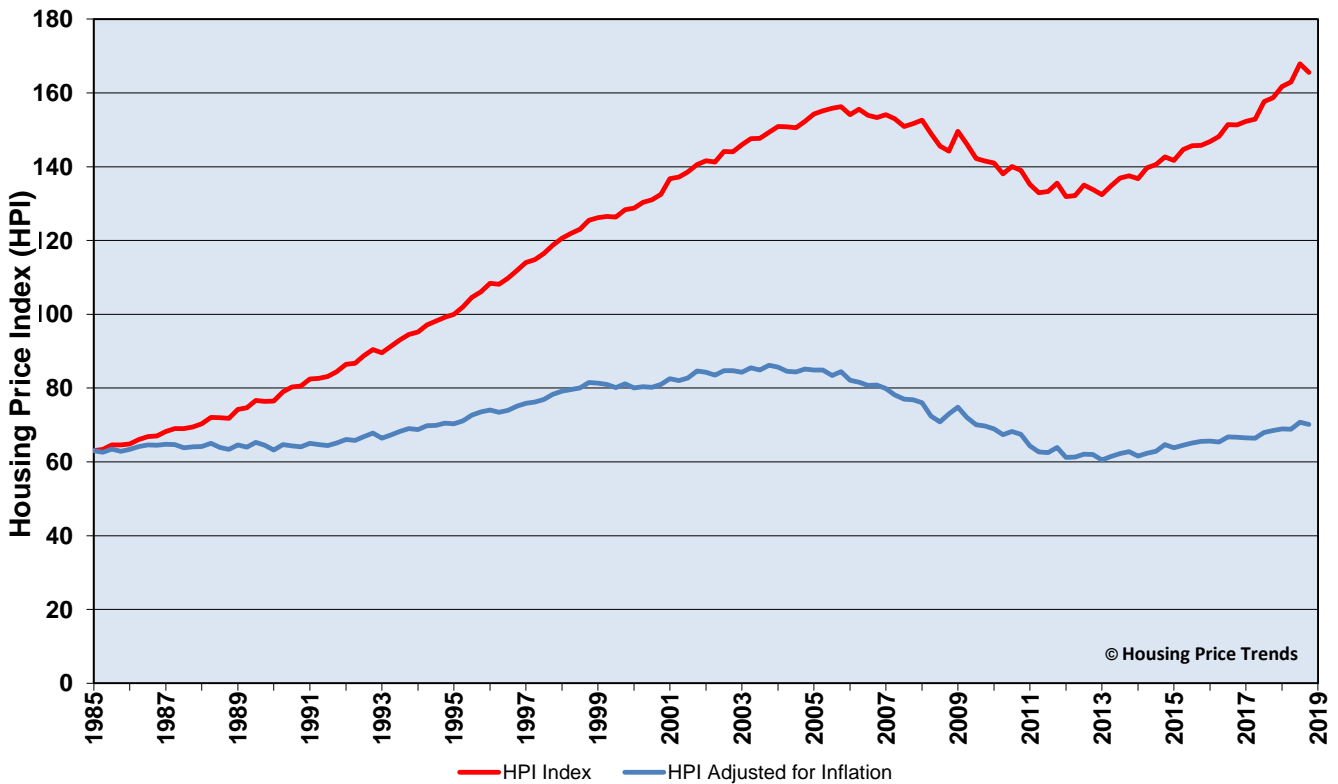

Canton-Massillon, OH

Canton-Massillon, OH

Housing Price Trends™

Canton-Massillon, OH

Year	Quarter	Inflation Adjusted % Change in HPI	Buy					Buy/Sell		Sell			Buy/Sell Signal	
			Signal 1	Signal 2	Signal 3	Signal 4	Signal 5	Signal 1	Signal 2	Signal 1	Signal 2	Signal 3		
1998	1	4.33	-	+	+	+	+	+	+	+	+	+	+	
	2	4.39	-	+	-	+	+	+	+	+	+	+	+	
	3	4.24	-	+	-	+	+	+	+	+	+	+	+	
	4	4.06	-	+	+	+	+	+	+	+	+	+	+	
1999	1	3.40	-	-	+	+	+	+	+	+	+	+	+	
	2	2.27	-	-	-	-	-	+	-	+	+	+	+	
	3	0.94	-	-	-	-	-	+	-	+	-	+	-	
	4	-0.17	-	-	-	-	-	+	-	-	-	+	-	
2000	1	-1.03	-	-	-	-	-	+	-	-	-	+	-	
	2	-1.18	-	-	-	-	-	+	-	-	-	+	-	
	3	-0.27	-	-	-	-	-	+	-	-	-	+	-	
	4	0.03	-	-	-	-	-	+	-	-	-	+	-	
2001	1	1.51	-	+	-	-	-	+	-	-	-	+	+	
	2	2.56	-	+	-	-	+	+	+	-	+	+	+	
	3	2.50	-	+	+	+	+	+	+	-	+	+	+	
	4	3.79	-	+	+	+	+	+	+	-	+	+	+	
2002	1	3.28	-	+	+	+	+	+	-	-	+	+	+	
	2	1.97	-	+	+	-	-	+	-	-	-	+	+	
	3	2.16	-	+	+	+	+	+	-	+	+	+	+	
	4	1.25	-	-	+	-	-	+	-	+	-	+	+	
2003	1	0.05	-	-	+	-	-	+	-	+	-	+	-	
	2	1.20	-	-	-	-	-	+	-	+	-	+	+	
	3	1.25	-	-	-	-	+	+	-	+	-	+	+	
	4	0.95	-	-	-	-	-	+	-	+	-	+	-	
2004	1	1.69	-	+	-	-	+	+	+	+	-	+	+	
	2	0.27	-	-	-	-	-	+	+	-	-	+	-	
	3	-0.83	-	-	-	-	-	+	+	-	-	+	-	
	4	-0.90	-	-	-	-	-	+	+	-	-	+	-	
2005	1	-1.05	-	-	-	-	-	-	-	-	-	+	-	
	2	-0.25	-	-	-	-	-	-	-	-	-	+	-	
	3	-0.37	-	-	-	-	-	-	-	-	-	+	-	
	4	-0.96	-	-	-	-	-	-	-	-	-	+	-	
2006	1	-2.08	-	-	-	-	-	-	-	-	-	+	-	
	2	-3.63	-	-	-	-	-	-	-	-	-	+	-	
	3	-3.55	-	-	-	-	-	-	-	-	-	+	-	
	4	-3.76	-	-	-	-	-	-	-	-	-	+	-	
2007	1	-3.53	-	-	-	-	-	-	-	-	-	+	-	
	2	-3.50	-	-	-	-	-	-	-	-	-	+	-	
	3	-4.41	-	-	-	-	-	-	-	-	-	+	-	
	4	-4.77	-	-	-	-	-	-	-	-	-	+	-	
2008	1	-4.85	-	-	-	-	-	-	-	-	-	+	-	
	2	-6.02	-	-	-	-	-	-	-	-	-	+	-	
	3	-7.66	-	-	-	-	-	-	-	-	-	+	-	
	4	-6.55	-	-	-	-	-	-	-	-	-	+	-	
2009	1	-3.29	-	+	+	+	+	-	-	-	-	+	-	
	2	-1.05	-	+	+	+	+	-	-	-	-	+	-	
	3	-0.78	-	+	+	+	+	-	+	-	-	+	-	
	4	-2.77	-	+	+	+	+	-	-	-	-	+	-	
2010	1	-6.20	-	-	-	-	-	-	-	-	-	-	-	
	2	-7.17	-	-	-	-	-	-	-	-	-	+	-	
	3	-4.61	-	-	+	-	-	-	-	-	-	+	-	
	4	-2.96	-	+	+	+	+	-	+	+	-	+	-	
2011	1	-4.95	-	-	+	-	-	-	-	+	-	+	-	