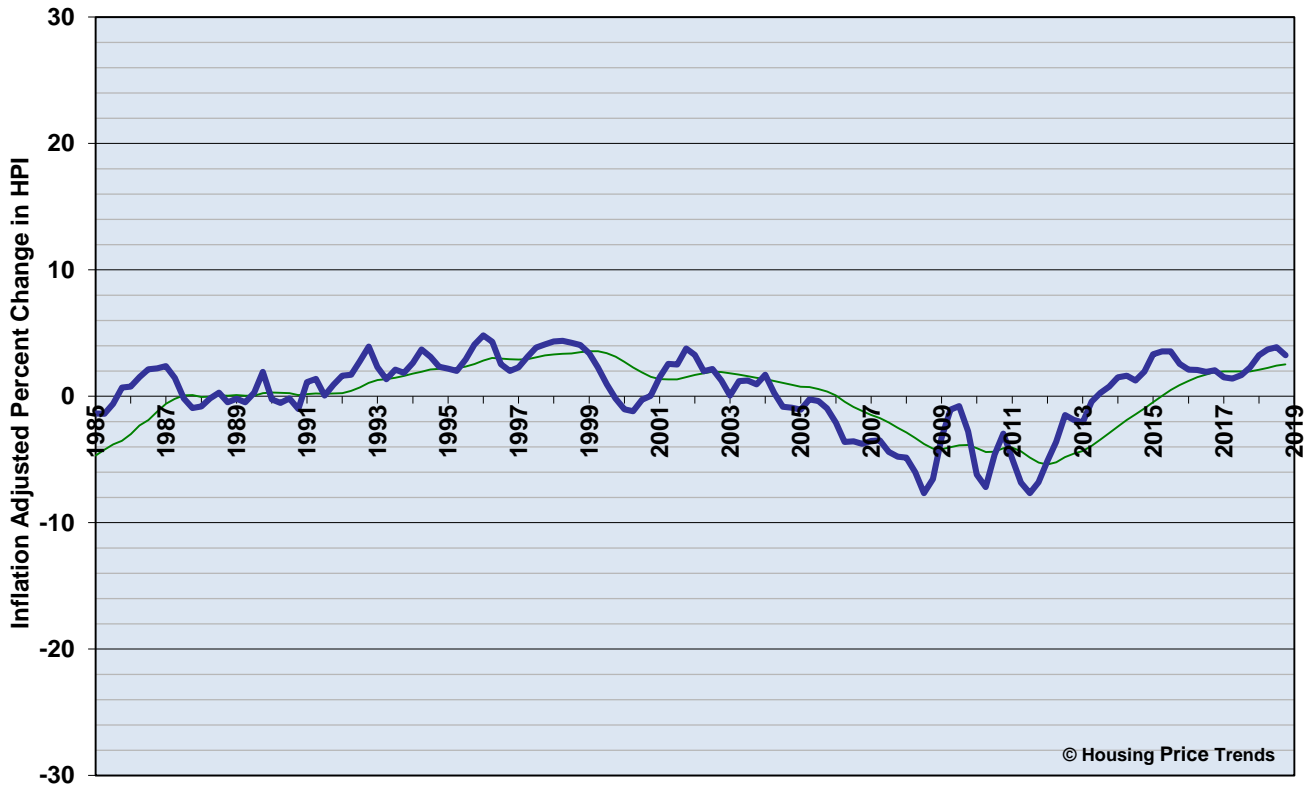

Canton-Massillon, OH

Canton-Massillon, OH

Housing Price Trends™

Canton-Massillon, OH

Year	Quarter	Inflation Adjusted % Change in HPI	Buy					Buy/Sell		Sell			Buy/Sell Signal	
			Signal 1	Signal 2	Signal 3	Signal 4	Signal 5	Signal 1	Signal 2	Signal 1	Signal 2	Signal 3		
1998	1	4.33	-	+	+	+	+	+	+	+	+	+	+	
	2	4.39	-	+	-	+	+	+	+	+	+	+	+	
	3	4.24	-	+	-	+	+	+	+	+	+	+	+	
	4	4.06	-	+	+	+	+	+	+	+	+	+	+	
1999	1	3.40	-	-	+	+	+	+	+	+	+	+	+	
	2	2.27	-	-	-	-	-	+	-	+	+	+	+	
	3	0.94	-	-	-	-	-	+	-	+	-	+	-	
	4	-0.17	-	-	-	-	-	+	-	-	-	+	-	
2000	1	-1.03	-	-	-	-	-	+	-	-	-	+	-	
	2	-1.18	-	-	-	-	-	+	-	-	-	+	-	
	3	-0.27	-	-	-	-	-	+	-	-	-	+	-	
	4	0.03	-	-	-	-	-	+	-	-	-	+	-	
2001	1	1.51	-	+	-	-	-	+	-	-	-	+	+	
	2	2.56	-	+	-	-	+	+	+	-	+	+	+	
	3	2.50	-	+	+	+	+	+	+	-	+	+	+	
	4	3.79	-	+	+	+	+	+	+	-	+	+	+	
2002	1	3.28	-	+	+	+	+	+	-	-	+	+	+	
	2	1.97	-	+	+	-	-	+	-	-	-	+	+	
	3	2.16	-	+	+	+	+	+	-	+	+	+	+	
	4	1.25	-	-	+	-	-	+	-	+	-	+	+	
2003	1	0.05	-	-	+	-	-	+	-	+	-	+	-	
	2	1.20	-	-	-	-	-	+	-	+	-	+	+	
	3	1.25	-	-	-	-	+	+	-	+	-	+	+	
	4	0.95	-	-	-	-	-	+	-	+	-	+	-	
2004	1	1.69	-	+	-	-	+	+	+	+	-	+	+	
	2	0.27	-	-	-	-	-	+	+	-	-	+	-	
	3	-0.83	-	-	-	-	-	+	+	-	-	+	-	
	4	-0.90	-	-	-	-	-	+	+	-	-	+	-	
2005	1	-1.05	-	-	-	-	-	-	-	-	-	+	-	
	2	-0.25	-	-	-	-	-	-	-	-	-	+	-	
	3	-0.37	-	-	-	-	-	-	-	-	-	+	-	
	4	-0.96	-	-	-	-	-	-	-	-	-	+	-	
2006	1	-2.08	-	-	-	-	-	-	-	-	-	+	-	
	2	-3.63	-	-	-	-	-	-	-	-	-	+	-	
	3	-3.55	-	-	-	-	-	-	-	-	-	+	-	
	4	-3.76	-	-	-	-	-	-	-	-	-	+	-	
2007	1	-3.53	-	-	-	-	-	-	-	-	-	+	-	
	2	-3.50	-	-	-	-	-	-	-	-	-	+	-	
	3	-4.41	-	-	-	-	-	-	-	-	-	+	-	
	4	-4.77	-	-	-	-	-	-	-	-	-	+	-	
2008	1	-4.85	-	-	-	-	-	-	-	-	-	+	-	
	2	-6.02	-	-	-	-	-	-	-	-	-	+	-	
	3	-7.66	-	-	-	-	-	-	-	-	-	+	-	
	4	-6.55	-	-	-	-	-	-	-	-	-	+	-	
2009	1	-3.29	-	+	+	+	+	-	-	-	-	+	-	
	2	-1.05	-	+	+	+	+	-	-	-	-	+	-	
	3	-0.78	-	+	+	+	+	-	+	-	-	+	-	
	4	-2.77	-	+	+	+	+	-	-	-	-	+	-	
2010	1	-6.20	-	-	-	-	-	-	-	-	-	-	-	
	2	-7.17	-	-	-	-	-	-	-	-	-	+	-	
	3	-4.61	-	-	+	-	-	-	-	-	-	+	-	
	4	-2.96	-	+	+	+	+	-	+	+	-	+	-	
2011	1	-4.95	-	-	+	-	-	-	-	+	-	+	-	