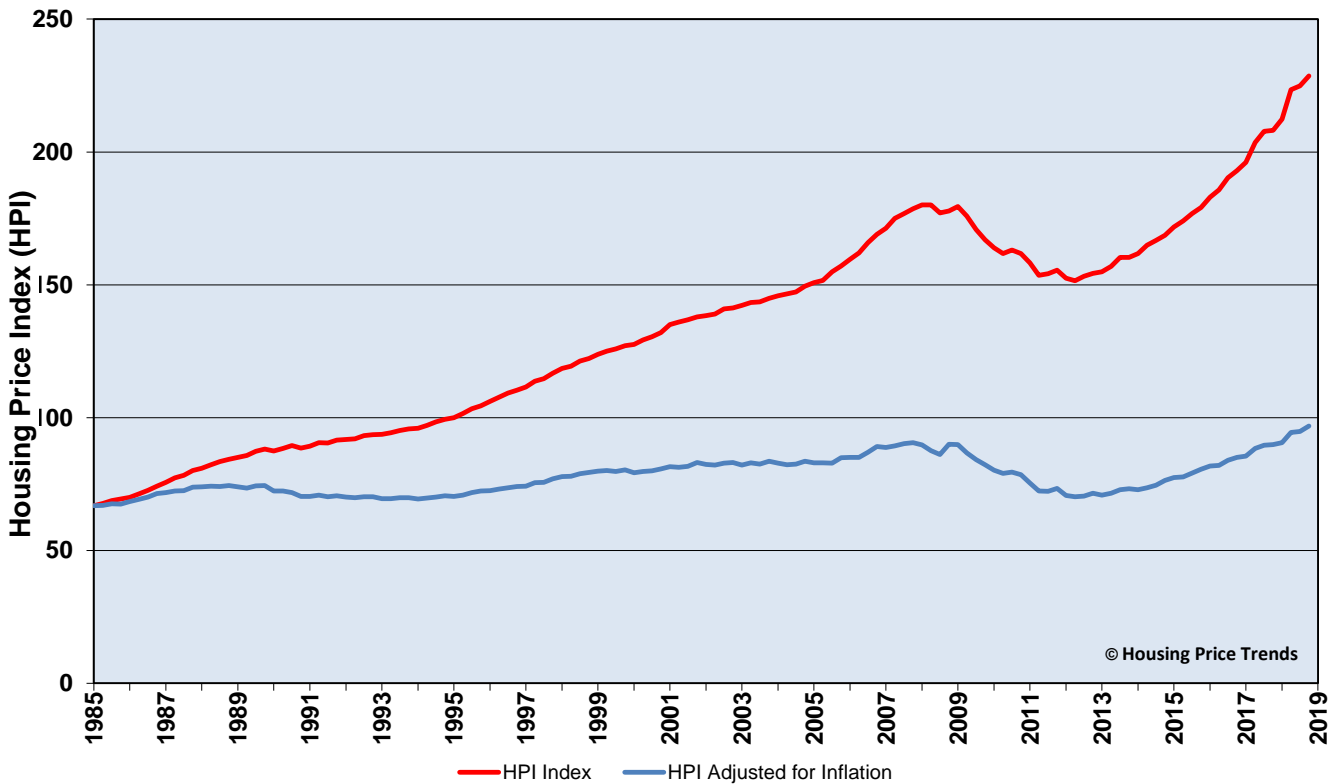

# Housing Price Trends™

Charlotte-Concord-Gastonia, NC-SC

Year	Quarter	Inflation Adjusted % Change in HPI	Buy					Buy/Sell		Sell			Buy/Sell Signal	
			Signal 1	Signal 2	Signal 3	Signal 4	Signal 5	Signal 1	Signal 2	Signal 1	Signal 2	Signal 3		
1998	1	4.41	-	+	+	+	+	+	+	+	+	+	+	
	2	4.03	-	+	+	+	+	+	+	+	+	+	+	
	3	3.76	-	+	+	+	+	+	+	+	+	+	+	
	4	3.65	-	+	+	+	+	+	+	+	+	+	+	
1999	1	2.86	-	-	+	+	+	+	+	+	+	+	+	
	2	2.69	-	-	+	-	+	+	+	+	+	+	+	
	3	1.91	-	-	-	-	+	+	+	+	-	+	+	
	4	1.20	-	-	-	-	+	-	+	-	-	+	+	
2000	1	0.25	-	-	-	-	+	-	-	-	-	+	-	
	2	-0.57	-	-	-	-	+	-	-	-	-	+	-	
	3	-0.09	-	-	-	-	+	-	-	-	-	+	-	
	4	0.33	-	-	-	-	+	-	-	-	-	+	-	
2001	1	1.66	-	+	-	-	+	-	-	-	-	+	+	
	2	2.39	-	+	-	+	+	-	-	-	+	+	+	
	3	2.06	-	+	-	-	+	-	-	-	+	+	+	
	4	2.56	-	+	+	+	+	-	-	-	+	+	+	
2002	1	2.00	-	+	+	-	+	-	-	-	+	+	+	
	2	1.10	-	-	+	-	+	-	-	-	-	+	+	
	3	1.26	-	-	+	-	+	-	-	-	-	+	+	
	4	0.70	-	-	+	-	+	-	-	-	-	+	-	
2003	1	-0.12	-	-	-	-	+	-	+	-	-	+	-	
	2	0.38	-	-	-	-	+	-	+	-	-	+	-	
	3	0.30	-	-	-	-	+	-	-	-	-	+	-	
	4	0.13	-	-	-	-	+	-	-	-	-	+	-	
2004	1	0.73	-	+	-	-	+	-	-	-	-	+	-	
	2	-0.08	-	-	-	-	+	-	-	-	-	+	-	
	3	-0.46	-	-	-	-	+	-	-	-	-	+	-	
	4	0.00	-	-	-	-	-	+	-	-	-	+	-	
2005	1	0.09	-	-	-	-	-	+	-	-	-	+	-	
	2	0.55	-	+	+	-	-	+	-	-	-	+	-	
	3	0.68	-	+	+	-	-	-	-	-	-	+	-	
	4	1.05	-	+	+	+	-	-	-	-	-	+	+	
2006	1	2.01	-	+	+	+	+	-	-	-	+	+	+	
	2	2.43	-	+	+	+	+	-	-	-	+	+	+	
	3	3.68	-	+	+	+	+	+	+	+	+	+	+	
	4	4.91	-	+	+	+	+	+	+	+	+	+	+	
2007	1	4.64	-	+	+	+	+	+	+	+	+	+	+	
	2	4.77	-	+	+	+	+	+	+	+	+	+	+	
	3	4.44	-	+	+	+	+	+	+	+	+	+	+	
	4	2.65	-	-	+	+	+	+	+	+	+	+	+	
2008	1	1.36	-	-	+	-	+	+	+	+	-	+	+	
	2	-0.44	-	-	-	-	+	-	+	-	-	+	-	
	3	-3.27	-	-	-	-	+	-	+	-	-	-	-	
	4	-2.60	-	-	-	-	+	-	+	-	-	+	-	
2009	1	-0.26	-	-	-	-	+	+	-	-	-	+	-	
	2	-0.44	-	-	-	-	+	-	-	-	-	+	-	
	3	-1.59	-	-	-	-	-	-	-	-	-	+	-	
	4	-5.46	-	-	-	-	-	-	-	-	-	-	-	
2010	1	-9.67	-	-	-	-	-	-	-	-	-	-	-	
	2	-9.87	-	-	-	-	-	-	-	-	-	+	-	
	3	-7.35	-	-	-	-	-	-	-	-	-	+	-	
	4	-5.09	-	-	-	-	-	-	-	-	-	+	-	
2011	1	-5.27	-	-	-	-	-	-	-	-	-	+	-	