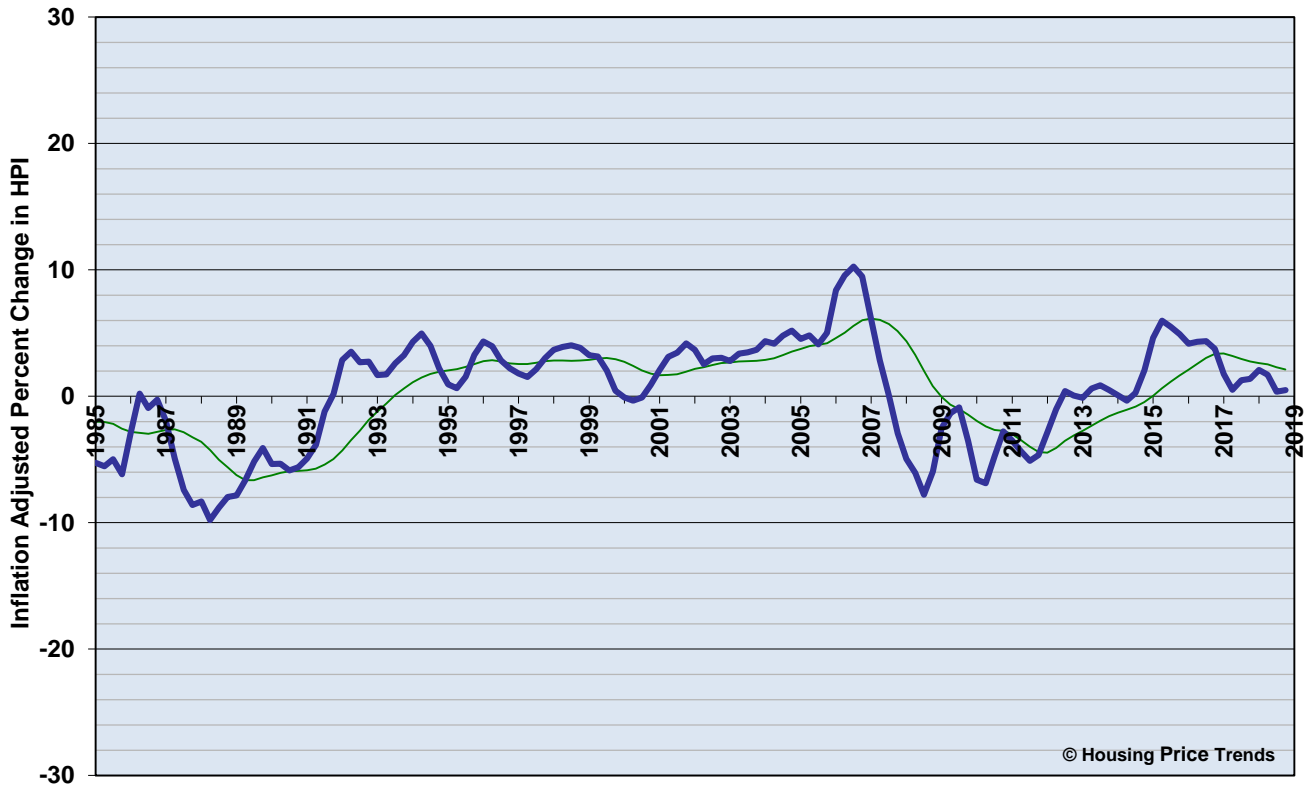

New Orleans-Metairie, LA

New Orleans-Metairie, LA

Housing Price Trends™

New Orleans-Metairie, LA

Year	Quarter	Inflation Adjusted % Change in HPI	Buy					Buy/Sell		Sell			Buy/Sell	
			Signal 1	Signal 2	Signal 3	Signal 4	Signal 5	Signal 1	Signal 2	Signal 1	Signal 2	Signal 3		
1998	1	3.68	-	+	+	+	+	+	-		+	+	+	
	2	3.91	-	+	-	+	+	+	-		+	+	+	
	3	4.04	-	+	+	+	+	+	-		+	+	+	
	4	3.83	-	+	+	+	+	+	-	+	+	+	+	
1999	1	3.24	-	+	+	+	+	+	-	+	+	+	+	
	2	3.14	-	-	+	+	+	+	+	+	+	+	+	
	3	2.04	-	-	+	-	+	+	+	+	+	+	+	
	4	0.44	-	-	-	-	+	+	-	+	-	+	-	
2000	1	-0.08	-	-	-	-	+	+	-	-	-	+	-	
	2	-0.36	-	-	-	-	+	+	-	-	-	+	-	
	3	-0.08	-	-	-	-	+	+	-	-	-	+	-	
	4	0.90	-	-	-	-	+	+	-	-	-	+	-	
2001	1	2.08	-	+	-	+	+	+	-	-	+	+	+	
	2	3.12	-	+	-	+	+	+	+	-	+	+	+	
	3	3.44	-	+	+	+	+	+	+	-	+	+	+	
	4	4.18	-	+	+	+	+	+	+	-	+	+	+	
2002	1	3.69	-	+	+	+	+	+	+	-	+	+	+	
	2	2.55	-	+	+	+	+	+	-	-	+	+	+	
	3	2.98	-	+	+	+	+	+	-	+	+	+	+	
	4	3.04	-	+	+	+	+	+	-	+	+	+	+	
2003	1	2.78	-	-	+	+	+	+	-	+	+	+	+	
	2	3.37	-	+	+	+	+	+	-	+	+	+	+	
	3	3.48	-	+	+	+	+	+	+	+	+	+	+	
	4	3.67	-	+	+	+	+	+	+	+	+	+	+	
2004	1	4.37	-	+	+	+	+	+	+	+	+	+	+	
	2	4.15	-	+	+	+	+	+	+	+	+	+	+	
	3	4.80	-	+	+	+	+	+	+	+	+	+	+	
	4	5.19	+	+	+	+	+	+	+	+	+	+	+	BUY
2005	1	4.52	-	+	+	+	+	+	+	+	+	+	+	
	2	4.81	-	+	+	+	+	+	+	+	+	+	+	
	3	4.12	-	-	+	+	+	+	+	+	+	+	+	
	4	5.01	+	+	+	+	+	+	+	+	+	+	+	
2006	1	8.38	+	+	+	+	+	+	+	+	+	+	+	
	2	9.54	+	+	+	+	+	+	+	+	+	+	+	
	3	10.25	+	+	+	+	+	+	+	+	+	+	+	
	4	9.46	+	+	+	+	+	+	+	+	+	+	+	
2007	1	6.07	+	-	+	+	+	+	+	+	+	+	+	
	2	2.84	-	-	-	-	+	+	-	+	+	+	+	
	3	0.12	-	-	-	-	+	+	-	+	-	-	-	SELL
	4	-2.93	-	-	-	-	+	+	-	+	-	-	-	
2008	1	-4.97	-	-	-	-	+	+	-	-	-	+	-	
	2	-6.07	-	-	-	-	+	+	-	-	-	+	-	
	3	-7.79	-	-	-	-	+	+	-	-	-	+	-	
	4	-5.93	-	-	-	-	-	-	-	-	-	+	-	
2009	1	-2.52	-	-	-	-	-	-	-	+	-	+	-	
	2	-1.32	-	+	-	-	-	-	-	-	-	+	-	
	3	-0.89	-	+	-	-	-	-	-	-	-	+	-	
	4	-3.53	-	+	-	-	-	-	-	-	-	-	-	
2010	1	-6.61	-	-	-	-	-	-	-	+	-	-	-	
	2	-6.89	-	-	-	-	-	-	-	+	-	+	-	
	3	-4.73	-	-	+	-	-	-	-	+	-	+	-	
	4	-2.78	-	+	+	-	-	-	-	+	-	+	-	
2011	1	-3.51	-	+	+	-	-	-	-	+	-	+	-	