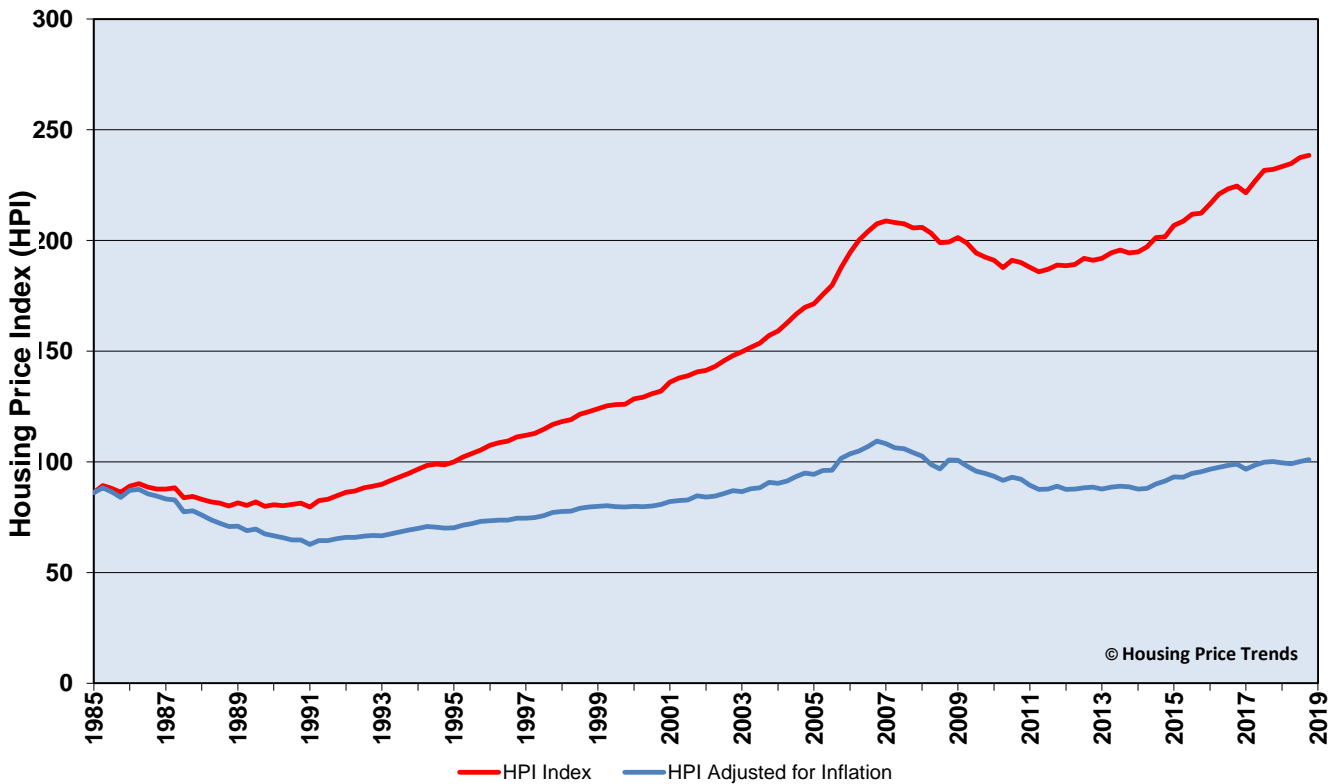

New Orleans-Metairie, LA

New Orleans-Metairie, LA

Housing Price Trends™

New Orleans-Metairie, LA

Year	Quarter	Inflation Adjusted % Change in HPI	Buy					Buy/Sell		Sell			Buy/Sell	
			Signal 1	Signal 2	Signal 3	Signal 4	Signal 5	Signal 1	Signal 2	Signal 1	Signal 2	Signal 3		
1998	1	3.68	-	+	+	+	+	+	-		+	+	+	
	2	3.91	-	+	-	+	+	+	-		+	+	+	
	3	4.04	-	+	+	+	+	+	-		+	+	+	
	4	3.83	-	+	+	+	+	+	-	+	+	+	+	
1999	1	3.24	-	+	+	+	+	+	-	+	+	+	+	
	2	3.14	-	-	+	+	+	+	+	+	+	+	+	
	3	2.04	-	-	+	-	+	+	+	+	+	+	+	
	4	0.44	-	-	-	-	+	+	-	+	-	+	-	
2000	1	-0.08	-	-	-	-	+	+	-	-	-	+	-	
	2	-0.36	-	-	-	-	+	+	-	-	-	+	-	
	3	-0.08	-	-	-	-	+	+	-	-	-	+	-	
	4	0.90	-	-	-	-	+	+	-	-	-	+	-	
2001	1	2.08	-	+	-	+	+	+	-	-	+	+	+	
	2	3.12	-	+	-	+	+	+	+	-	+	+	+	
	3	3.44	-	+	+	+	+	+	+	-	+	+	+	
	4	4.18	-	+	+	+	+	+	+	-	+	+	+	
2002	1	3.69	-	+	+	+	+	+	+	-	+	+	+	
	2	2.55	-	+	+	+	+	+	-	-	+	+	+	
	3	2.98	-	+	+	+	+	+	-	+	+	+	+	
	4	3.04	-	+	+	+	+	+	-	+	+	+	+	
2003	1	2.78	-	-	+	+	+	+	-	+	+	+	+	
	2	3.37	-	+	+	+	+	+	-	+	+	+	+	
	3	3.48	-	+	+	+	+	+	+	+	+	+	+	
	4	3.67	-	+	+	+	+	+	+	+	+	+	+	
2004	1	4.37	-	+	+	+	+	+	+	+	+	+	+	
	2	4.15	-	+	+	+	+	+	+	+	+	+	+	
	3	4.80	-	+	+	+	+	+	+	+	+	+	+	
	4	5.19	+	+	+	+	+	+	+	+	+	+	+	BUY
2005	1	4.52	-	+	+	+	+	+	+	+	+	+	+	
	2	4.81	-	+	+	+	+	+	+	+	+	+	+	
	3	4.12	-	-	+	+	+	+	+	+	+	+	+	
	4	5.01	+	+	+	+	+	+	+	+	+	+	+	
2006	1	8.38	+	+	+	+	+	+	+	+	+	+	+	
	2	9.54	+	+	+	+	+	+	+	+	+	+	+	
	3	10.25	+	+	+	+	+	+	+	+	+	+	+	
	4	9.46	+	+	+	+	+	+	+	+	+	+	+	
2007	1	6.07	+	-	+	+	+	+	+	+	+	+	+	
	2	2.84	-	-	-	-	+	+	-	+	+	+	+	
	3	0.12	-	-	-	-	+	+	-	+	-	-	-	SELL
	4	-2.93	-	-	-	-	+	+	-	+	-	-	-	
2008	1	-4.97	-	-	-	-	+	+	-	-	-	+	-	
	2	-6.07	-	-	-	-	+	+	-	-	-	+	-	
	3	-7.79	-	-	-	-	+	+	-	-	-	+	-	
	4	-5.93	-	-	-	-	-	-	-	-	-	+	-	
2009	1	-2.52	-	-	-	-	-	-	-	+	-	+	-	
	2	-1.32	-	+	-	-	-	-	-	-	-	+	-	
	3	-0.89	-	+	-	-	-	-	-	-	-	+	-	
	4	-3.53	-	+	-	-	-	-	-	-	-	-	-	
2010	1	-6.61	-	-	-	-	-	-	-	+	-	-	-	
	2	-6.89	-	-	-	-	-	-	-	+	-	+	-	
	3	-4.73	-	-	+	-	-	-	-	+	-	+	-	
	4	-2.78	-	+	+	-	-	-	-	+	-	+	-	
2011	1	-3.51	-	+	+	-	-	-	-	+	-	+	-	